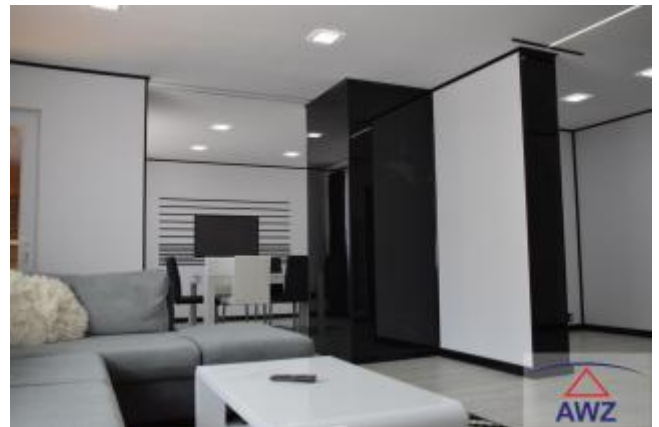

Zum Schutz unserer Auftraggeber versenden wir keine Pläne oder Unterlagen über das zu veräußernde Objekt vor einer Besichtigung!

Nähere Informationen und eine Besichtigung erhalten Sie gerne bei Frau Silke Wartinger unter 0664 - 37 22 177. Ich freue mich auf Ihren Anruf!

Haben Sie oder einer Ihrer Bekannten / Freunde eine Immobilie zu verkaufen, dann freue ich mich auf Ihre Kontaktaufnahme.

Wohnzimmer

Blick vom Esszimmer ins Wohnzimmer